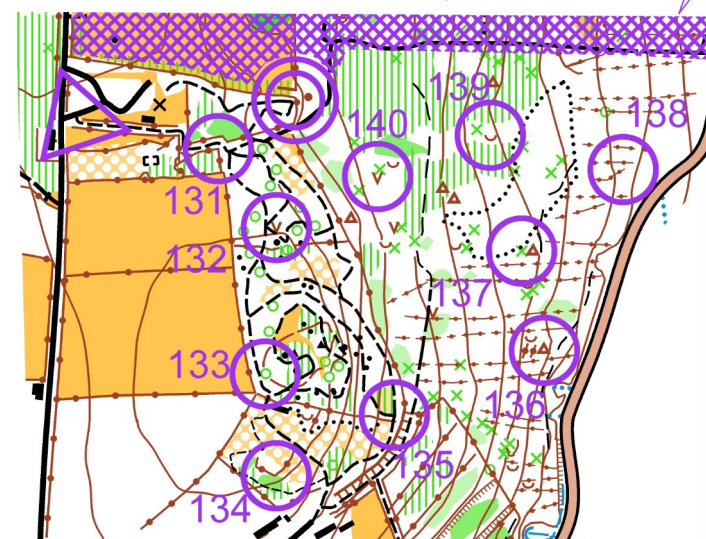

Echauffement Echelle = 1/5000

Catégorie échauffement

Parcours échauffement, Longueur 1,3 km

Départ

Échelle 1/5000

1. 131 talus angle intérieur
2. 132 trou
3. 133 arbre particulier
4. 134 talus angle extérieur sud
5. 135 chemins jonction
6. 136 charbonnière
7. 137 souche
8. 138 levée de terre extrémité nord est
9. 139 dépression
10. 140 trou

100 m du dernier poste à l'arrivée. Sans balisage

Echauffement Echelle = 1/7500

Catégorie échauffement

Parcours échauffement, Longueur 1,3 km

Départ

1. 131 talus angle intérieur
 2. 132 trou
 3. 133 arbre particulier
 4. 134 talus angle extérieur sud
 5. 135 chemins jonction
 6. 136 charbonnière
 7. 137 souche
 8. 138 levée de terre extrémité nord est
 9. 139 dépression
 10. 140 trou
- 100 m du dernier poste à l'arrivée. Sans balisage

Échelle 1/7500