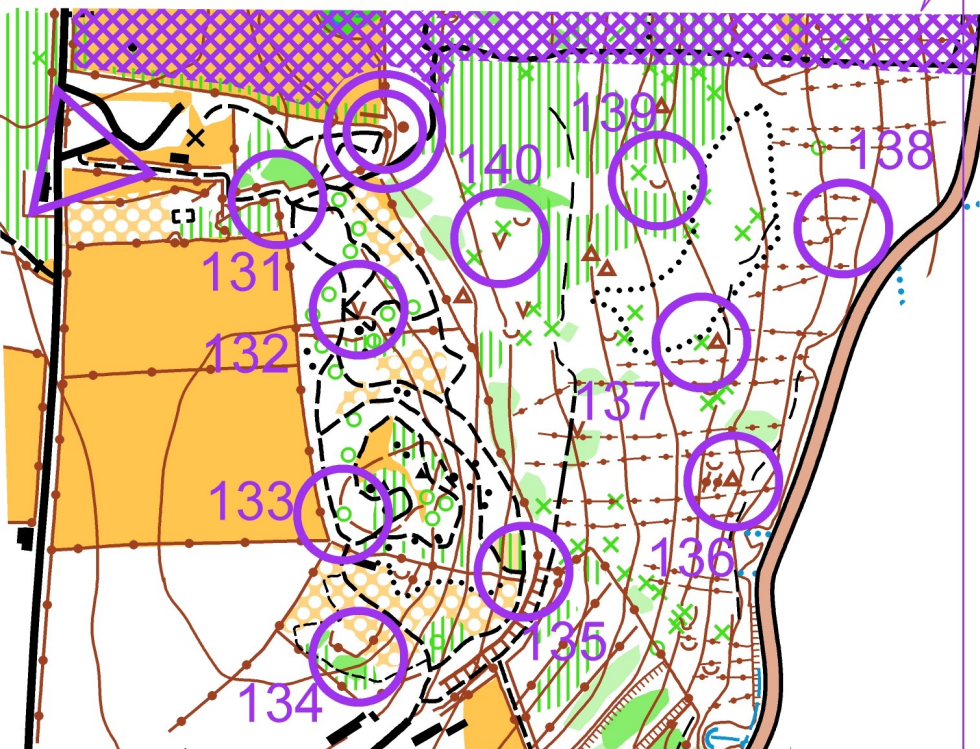

Echauffement Echelle = 1/5000

Catégorie échauffement

Parcours échauffement, Longueur 1,3 km

Départ

Échelle 1/5000

1. 131 talus angle intérieur
2. 132 trou
3. 133 arbre particulier
4. 134 talus angle extérieur sud
5. 135 chemins jonction
6. 136 charbonnière
7. 137 souche
8. 138 levée de terre extrémité nord est
9. 139 dépression
10. 140 trou

100 m du dernier poste à l'arrivée. Sans balisage

Echauffement Echelle = 1/7500

Catégorie échauffement

Parcours échauffement, Longueur 1,3 km

Départ

1. 131 talus angle intérieur
 2. 132 trou
 3. 133 arbre particulier
 4. 134 talus angle extérieur sud
 5. 135 chemins jonction
 6. 136 charbonnière
 7. 137 souche
 8. 138 levée de terre extrémité nord est
 9. 139 dépression
 10. 140 trou
- 100 m du dernier poste à l'arrivée. Sans balisage

Échelle 1/7500